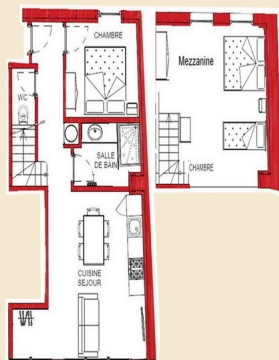

Le Pic Vert (Duplex)

Écrit par Administrator

Samedi, 08 Février 2020 22:15 - Mis à jour Jeudi, 14 Mai 2020 12:23

Le Pic Vert

Appartement neuf en duplex. Capacité max 5 pers.

Une salle de douche :
Sèche serviette + sèche cheveux.
Un Wc séparé.

Une cuisine équipée :
- Lave vaisselle
- Four encastrable
- 3 plaques de cuisson
- Réfrigérateur
- Micro ondes
- Bouilloire / Cafetière
- Grille pain
- Ustensiles de cuisine et vaisselle